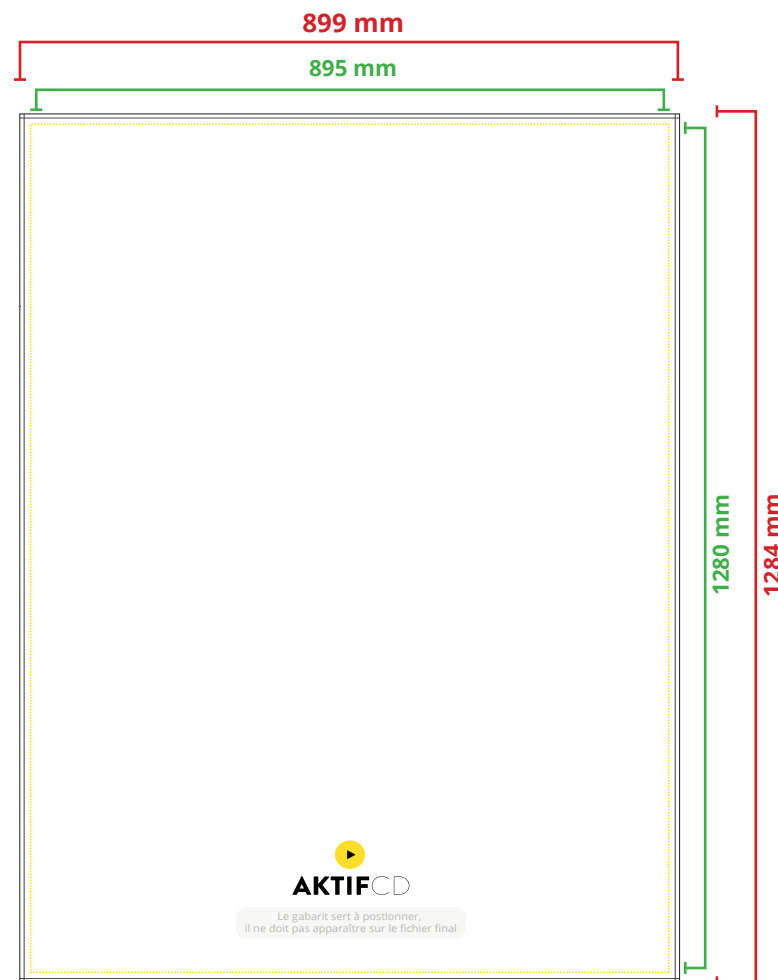

AFFICHE

89.5 X 128 cm (A0)

- Couleur CMJN.
- Résolution 300 dpi.
- Taux d'encre 320% max (somme des couleurs CMJN en pourcentage).

Les fonds perdus nous permettent de couper dans de la matière imprimée et d'obtenir une découpe impeccable de votre document.

Il faut rajouter au **minimum 3 mm** de fond perdu de chaque côté de votre document. Vos textes, images et tout autre élément graphique doivent être au moins à 3 mm du bord afin d'éviter que ceux-ci ne se retrouvent coupés.

Le gabarit PDF indique les cotations, les éléments graphiques ne doivent être en aucun cas disposés sur le PDF. Taille réelle non respectée.

Format avec fond perdu	L 899 mm x H 1284 mm
Format fini	L 895 mm x H 1280 mm

- Traits de coupe
 - - - Zone limite de texte
 - - - - Pliure
- Fonds Perdus 2 mm